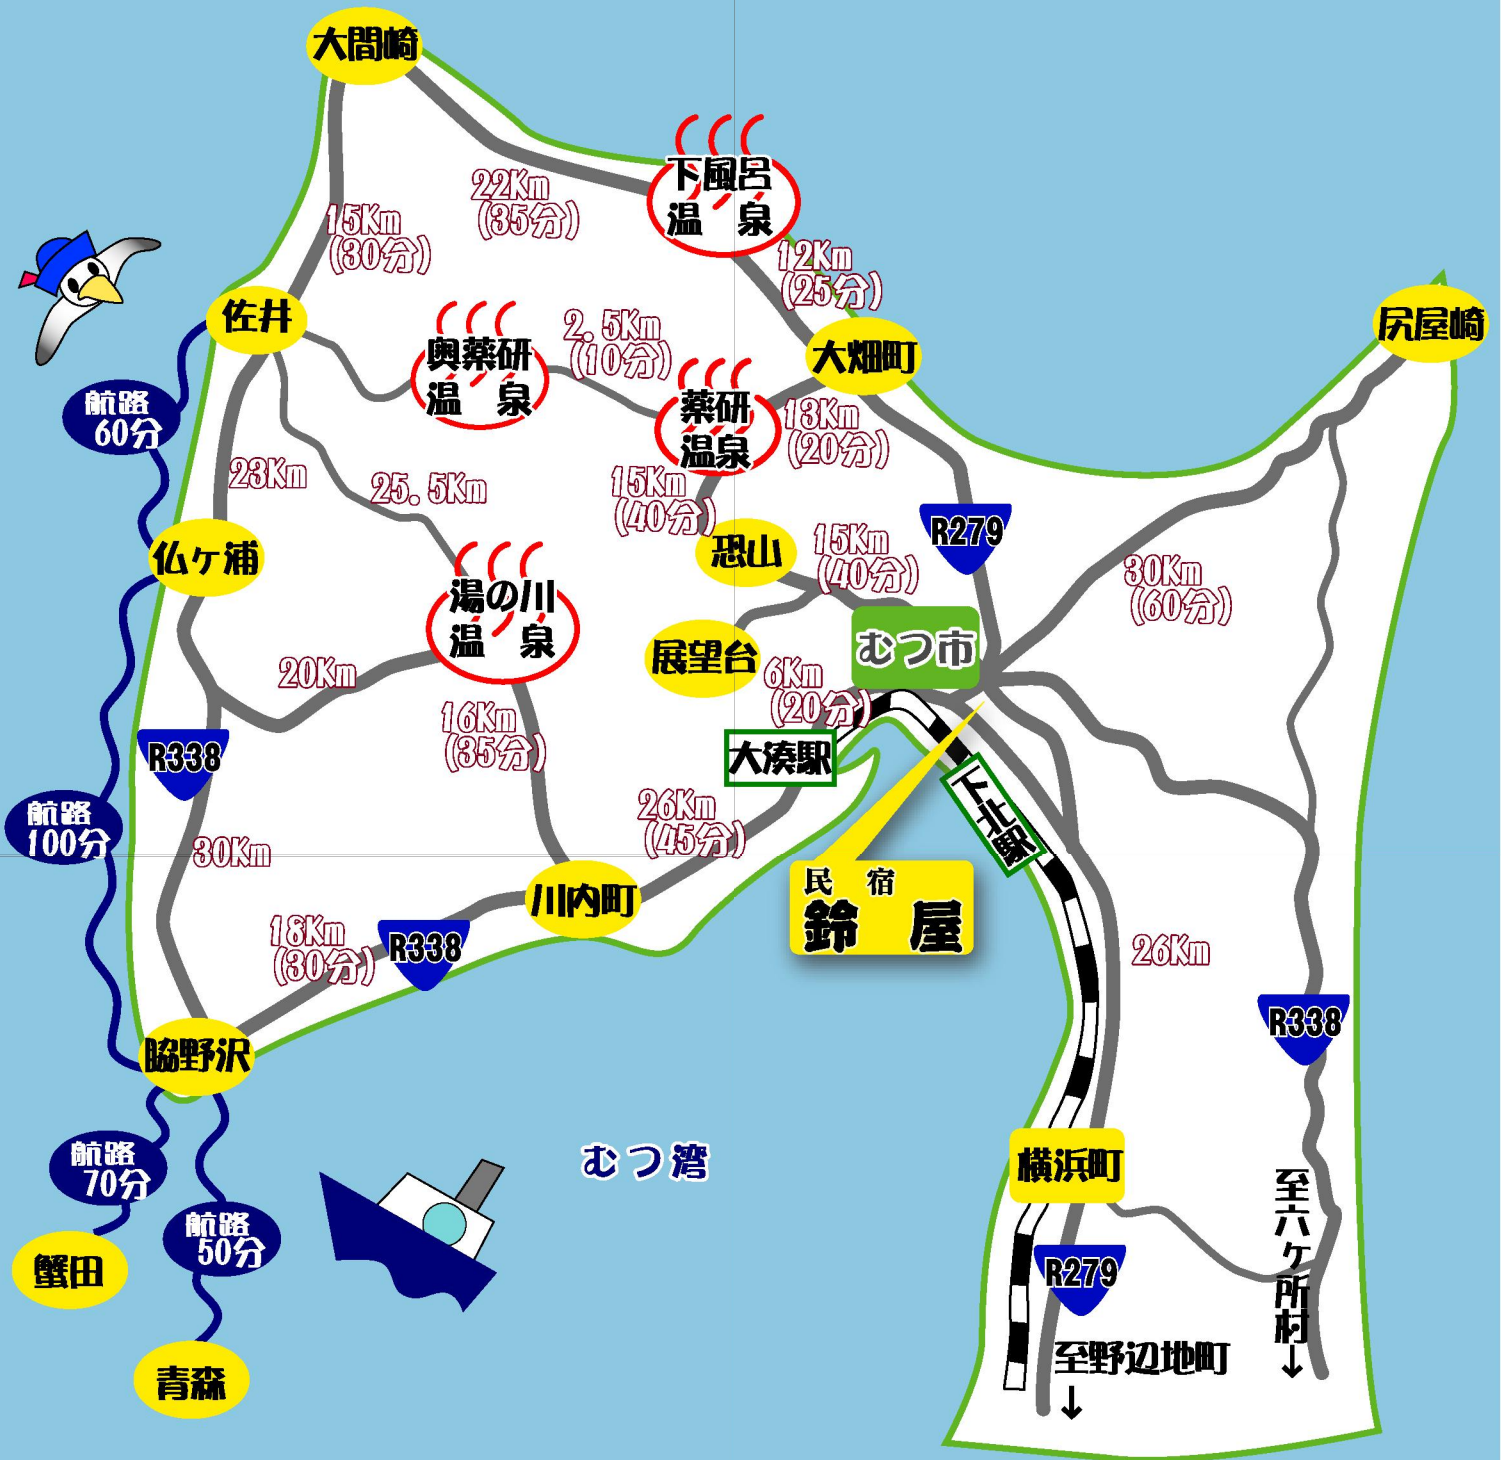

下北半島観光案内図

民宿 鈴屋

〒035-0073

青森県むつ市中央二丁目9-64

TEL: 0175-24-3088

TEL: 0175-24-3089

FAX: 0175-24-3091